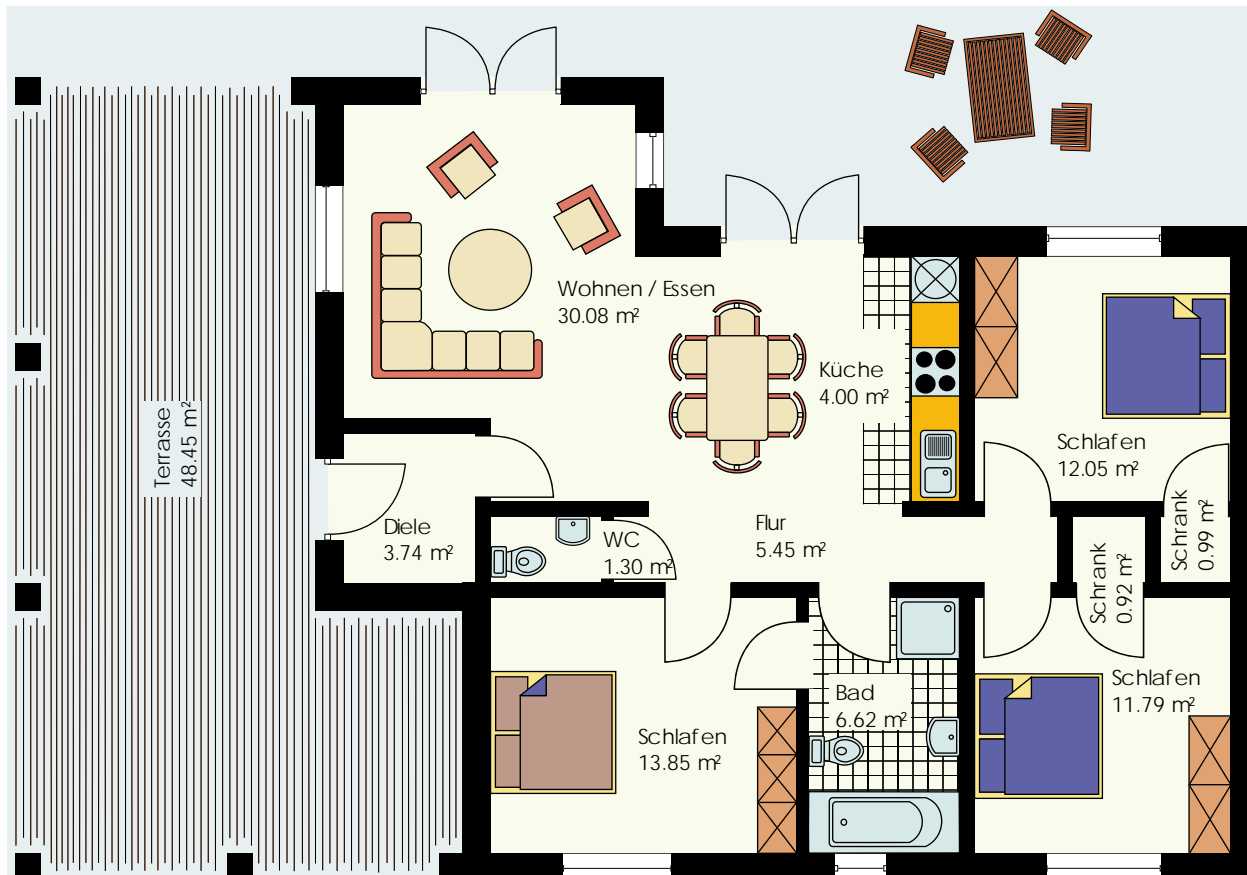

Villa Elise - Bungalow

Ein mediterraner Bungalow

Wir verbinden bei diesem sehr schönen Bungalow Ihren ganz persönlichen Traum vom individuellen Wohnen im südeuropäischen Flair. Das Walmdach wird auf der einen Seite durch die Säulenkonstruktion abgefangen und schafft damit eine überdachte Terrasse, ideal um bei hochsommerlichen Temperaturen ein angenehmes Verweilen unter freiem Himmel zu ermöglichen.

Ganz gleich, ob zum nachmittäglichen Kaffee oder für gesellschaftliche Empfänge, Villa Elise unterstützt Sie vielfältig bei Ihrem Lebensstil. Die durch den Winkel beschützte zweite Terrasse lädt geradezu zum Sonnenbaden ein und verschafft Ihnen eine von der Aussenwelt abgeschirmte Privatsphäre.

Im Sinne der Feng-Shui Philosophie haben wir das Wohnzimmer mit Esszimmer und Küche kombiniert und somit einen grosszügigen lichtdurchlässigen Raum ohne beengende Wandkonstruktionen geschaffen. Die raffiniert geplanten weiteren 3 Zimmer können entweder als Kinder-, Gäste- oder Arbeitszimmer genutzt werden. Durch das komplette Badezimmer und die zusätzliche Toilette fühlen sich auch mehrköpfige Familien nicht beengt.

Villa Elise - Bungalow

Erdgeschoss:	90,79 m ²
Terrasse:	48,45 m ²
Gesamt:	139,24 m ²