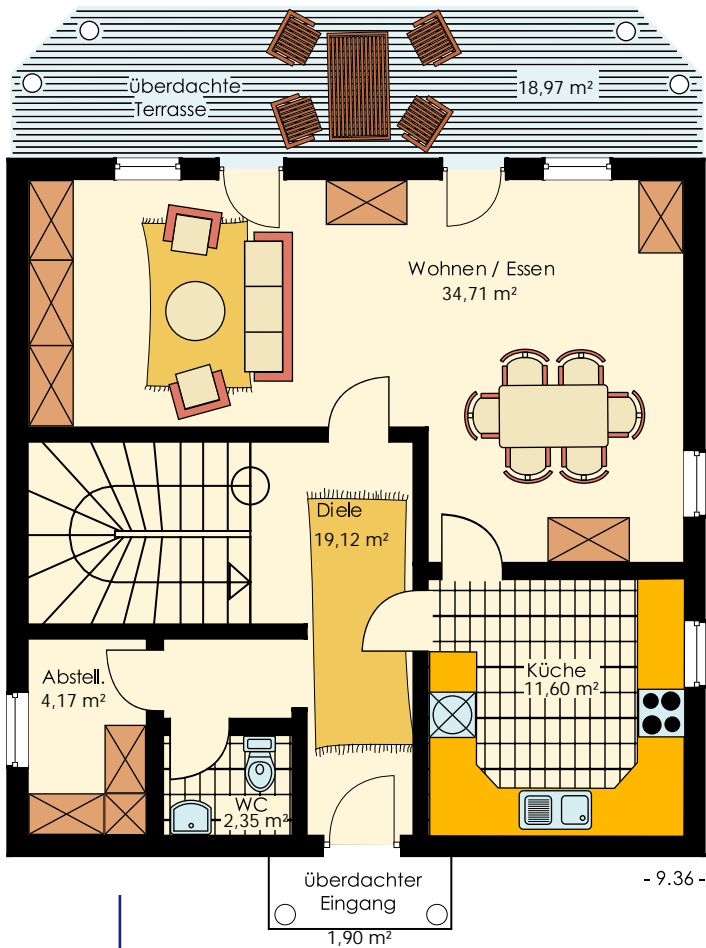

Maison de Sud

Mediterraner Flair auf 2 Vollgeschossen

Der Balkon in ganzer Hausbreite mit vier stützenden Säulen verleiht dem Haus einen unverwechselbaren Charakter.

Allein 8 bodentiefe Rundbogenfenster auf der Südseite und die 28° Neigung des individuell geformten Walmdaches schaffen zusätzlich einen mediterranen Charme.

Mit 144 m² Wohnfläche bieten wir Ihnen in moderner Raumaufteilung ein Luxusobjekt ebenso für Paare als auch für Familien.

Die überdachte Terrasse ist direkt vom Wohnzimmer betretbar. Der abgeschlossene Küchenbereich kann nach Wunsch natürlich auch offen gestaltet werden. Im Obergeschoss können die Zimmer als Kinder-, Arbeits-, Gästezimmer oder Bibliothek verwendet werden. Mit den beiden unabhängigen Bädern lassen wir Ihnen auch hier weitreichenden Gestaltungsspielraum.

Maison de Sud

Erdgeschoss:	71,95 m ²
Obergeschoss:	72,64 m ²
Terrasse/Balkon:	37,94 m ²
Eingang:	1,90 m ²
Gesamt:	184,43 m ²